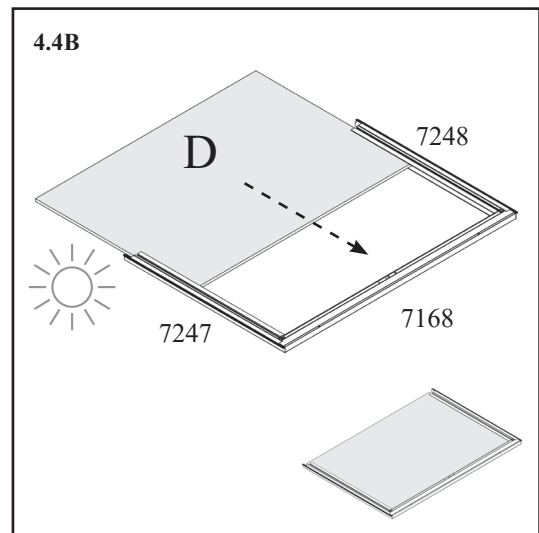

1x RoofVent - DEI

4.1  
{S4}

{S4}				
5800	8500	11200	13900	16600
1x	1x	2x	2x	3x

		PC 10 MM		
		ART. NO.	MM (±3mm)	
D		40007045	925 x 660	1x

4.2

 Mirror of    
  Important Tip    
  Important!    
  Exactly square