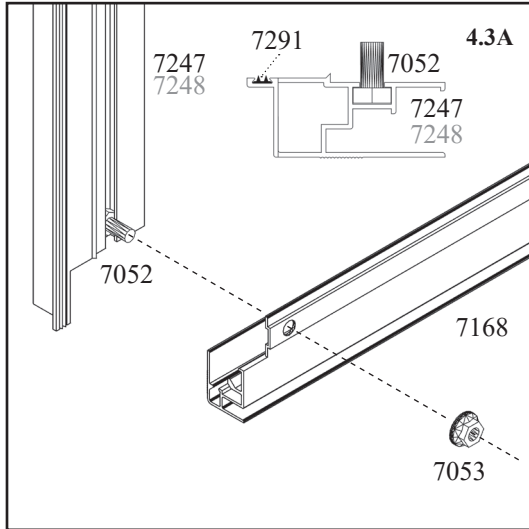

1x RoofVent - DEI

4.1  
{S4}

{S4}				
5800	8500	11200	13900	16600
1x	1x	2x	2x	3x

		PC 10 MM		
		ART. NO.	MM (±3mm)	
D		40007045	925 x 660	1x

4.2

 Mirror of    
  Important Tip    
  Important!    
  Exactly square