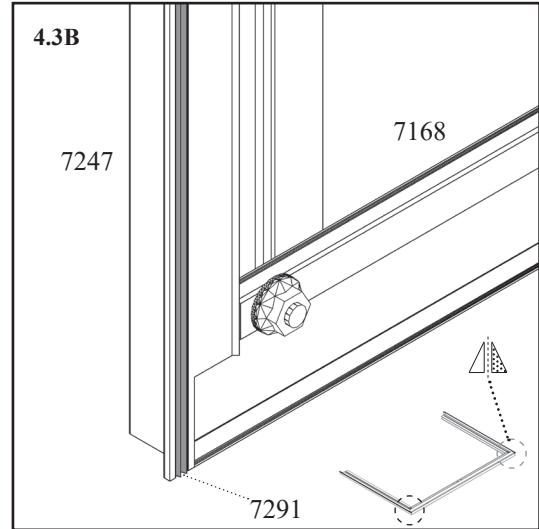

1x RoofVent - DEI

4.1  
{S4}

{S4}				
5800	8500	11200	13900	16600
1x	1x	2x	2x	3x

		PC 10 MM		
		ART. NO.	MM (±3mm)	
D		40007045	925 x 660	1x

4.2

 Mirror of    
  Important Tip    
  Important!    
  Exactly square