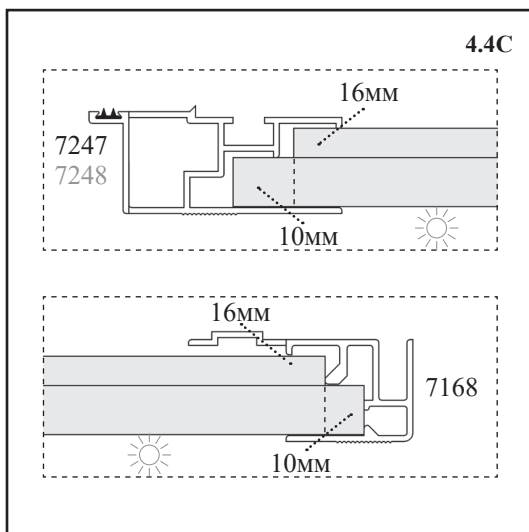

1x RoofVent - DEI

4.1  
{S4}

{S4}				
5800	8500	11200	13900	16600
1x	1x	2x	2x	3x

		PC 10 MM		
		ART. NO.	MM (±3mm)	
D		40007045	925 x 660	1x

4.2

 Mirror of    
  Important Tip    
  Important!    
  Exactly square