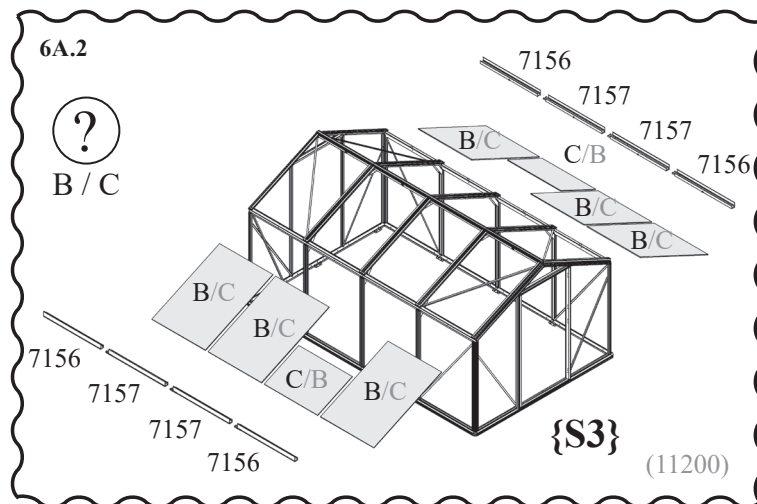

6A.3.1	PC 10 MM		QUANTITY / MODEL				
	ART. No.	MM (±3mm)	5800	8500	11200	13900	16600
B	40007044	980 x 1368	3x	5x	6x	8x	9x
C	40007043	980 x 699	1x	1x	2x	2x	3x
TOTAL			4x	6x	8x	10x	12x