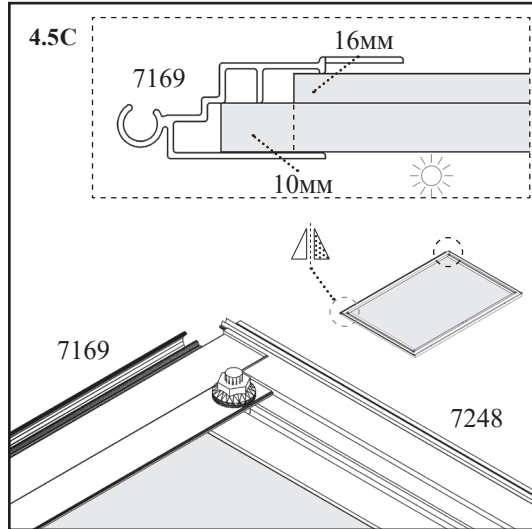

1x RoofVent - DEI

4.1  
{S4}

{S4}				
5800	8500	11200	13900	16600
1x	1x	2x	2x	3x

		PC 10 MM		
		ART. NO.	MM (±3mm)	
D		40007045	925 x 660	1x

4.2

 Mirror of    
  Important Tip    
  Important!    
  Exactly square