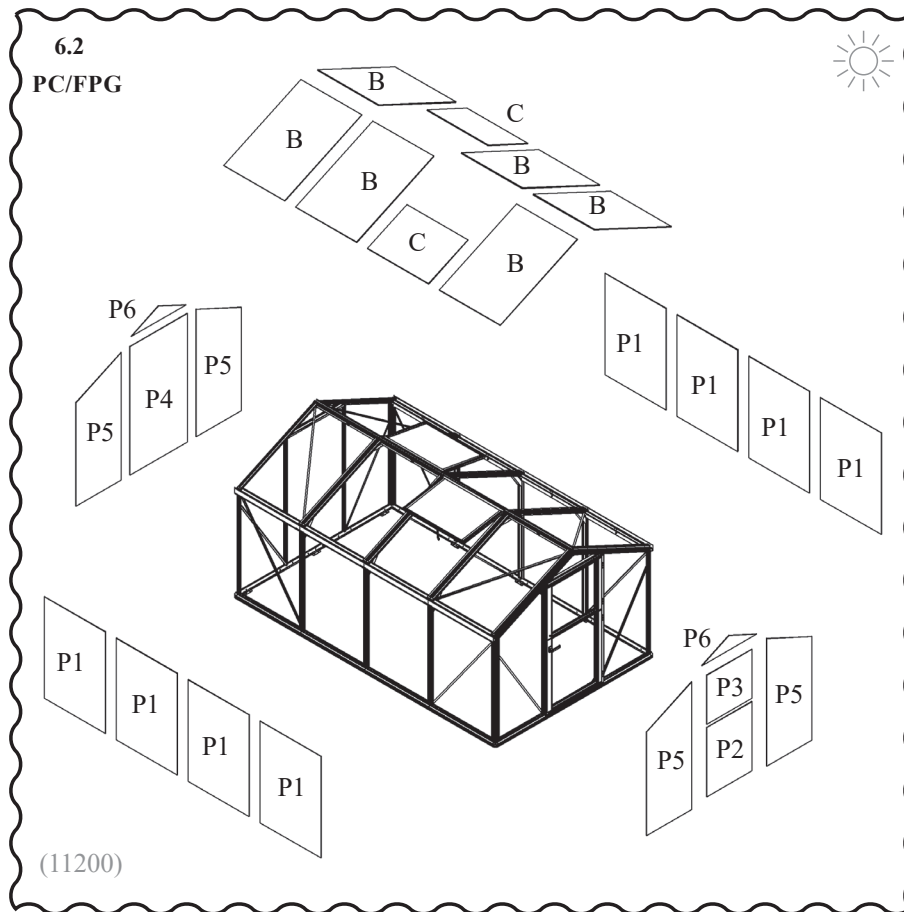

6 - PC_FPG

6.2.1 PC_FPG	FPG ≤ 4 mm		PC 10mm		QUANTITY / MODEL				
	ART. NO.	MM	ART. NO.	MM (±3mm)	5800	8500	11200	13900	16600
B			40007044	980 x 1368	3x	5x	6x	8x	9x
C			40007043	980 x 699	1x	1x	2x	2x	3x
P1	40007046	980 x 1415			4x	6x	8x	10x	12x
P2	367805	725 x 966			1x	1x	1x	1x	1x
P3	367806	725 x 683			1x	1x	1x	1x	1x
P4	40007048	921 x 1790			1x	1x	1x	1x	1x
P5	40007047	725 x 1441_1777			4x	4x	4x	4x	4x
P6	40007049	878.5 x 0_203.5_0			2x	2x	2x	2x	2x
TOTAL					18x	22x	27x	31x	36x