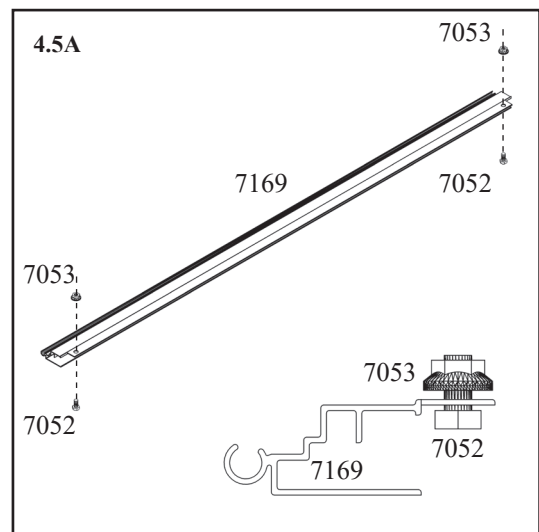

1x RoofVent - DEI

4.1  
{S4}

{S4}				
5800	8500	11200	13900	16600
1x	1x	2x	2x	3x

		PC 10 MM		
		ART. NO.	MM (±3mm)	
D		40007045	925 x 660	1x

4.2

 Mirror of    
  Important Tip    
  Important!    
  Exactly square