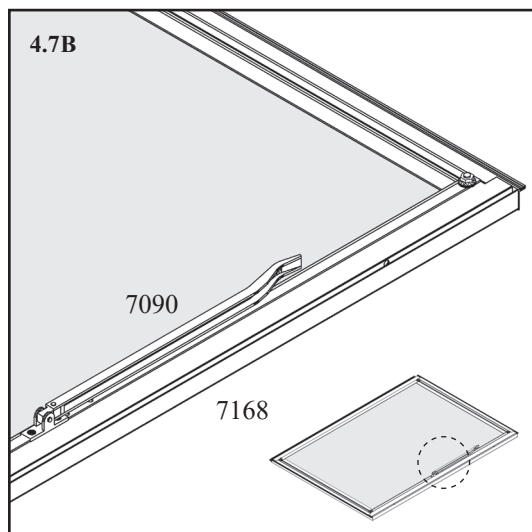

1x RoofVent - DEI

4.1  
{S4}

{S4}				
5800	8500	11200	13900	16600
1x	1x	2x	2x	3x

		PC 10 MM		
		ART. NO.	MM (±3mm)	
D		40007045	925 x 660	1x

4.2

 Mirror of    
  Important Tip    
  Important!    
  Exactly square