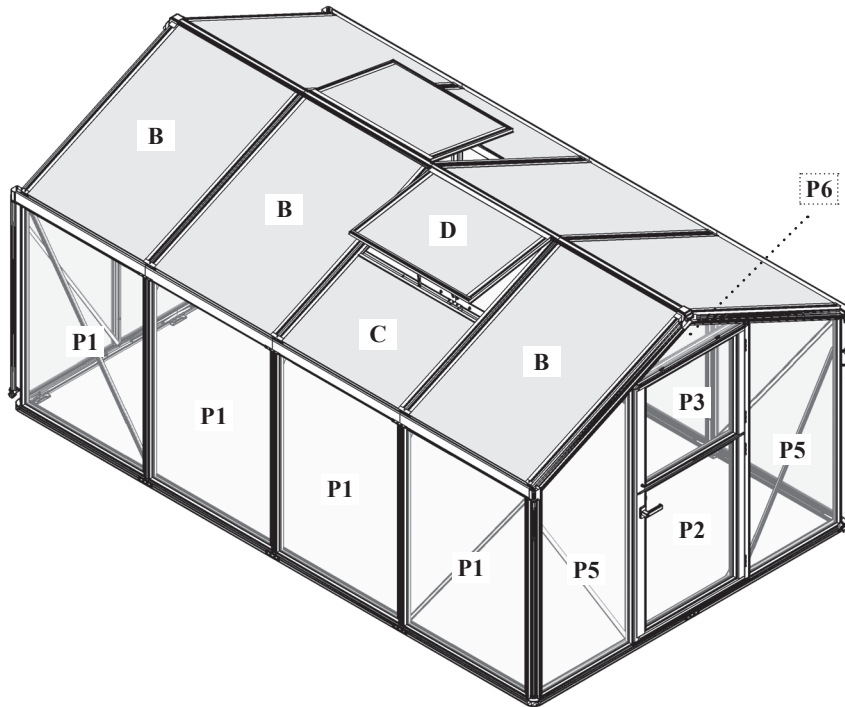

PC_FPG

GLAZING, VERGLASUNG, VITRAGE, BEGLAZING, GLAS / POLYCARBONATPLADER, GLAS / POLYKARBONAT,
VĚTRACÍ, VĚTRACÍ, VĚTRACÍ, VĚTRACÍ, VĚTRACÍ, VĚTRACÍ, VĚTRACÍ, VĚTRACÍ, VĚTRACÍ, VĚTRACÍ,
VĚTRACÍ, VĚTRACÍ, VĚTRACÍ, VĚTRACÍ, VĚTRACÍ, VĚTRACÍ, VĚTRACÍ, VĚTRACÍ, VĚTRACÍ, VĚTRACÍ,
OSTAKLJENJE, ZASTAKLJIVANJE, GEAMURI, ZASKLENIE, OSTEKLENIJE, CTKJO.

PC_FPG.1A