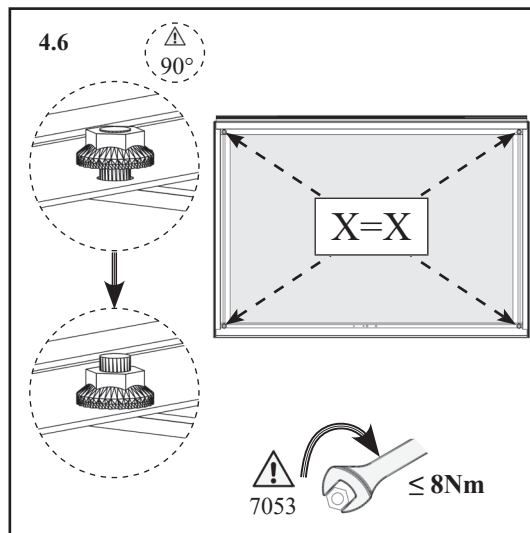

1x RoofVent - DEI

4.1  
{S4}

{S4}				
5800	8500	11200	13900	16600
1x	1x	2x	2x	3x

		PC 10 MM		
		ART. NO.	MM (±3mm)	
D		40007045	925 x 660	1x

4.2

 Mirror of    
  Important Tip    
  Important!    
  Exactly square