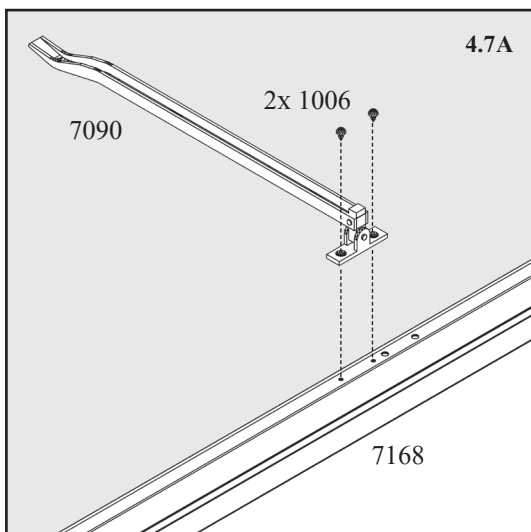

1x RoofVent - DEI

4.1  
{S4}

{S4}				
5800	8500	11200	13900	16600
1x	1x	2x	2x	3x

		PC 10 MM		
		ART. NO.	MM (±3mm)	
D		40007045	925 x 660	1x

4.2

 Mirror of    
  Important Tip    
  Important!    
  Exactly square