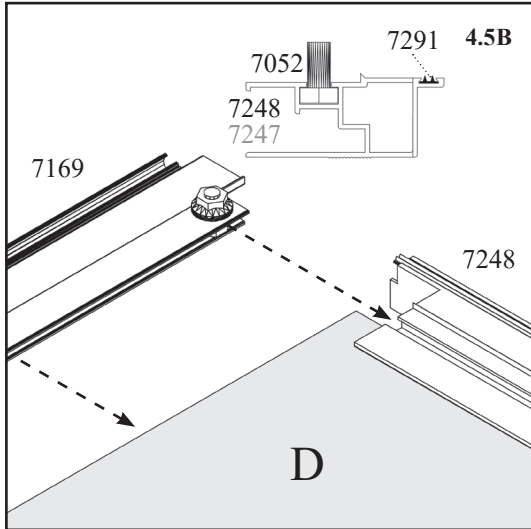

1x RoofVent - DEI

4.1  
{S4}

{S4}				
5800	8500	11200	13900	16600
1x	1x	2x	2x	3x

		PC 10 MM		
		ART. NO.	MM (±3mm)	
D		40007045	925 x 660	1x

4.2

 Mirror of    
  Important Tip    
  Important!    
  Exactly square